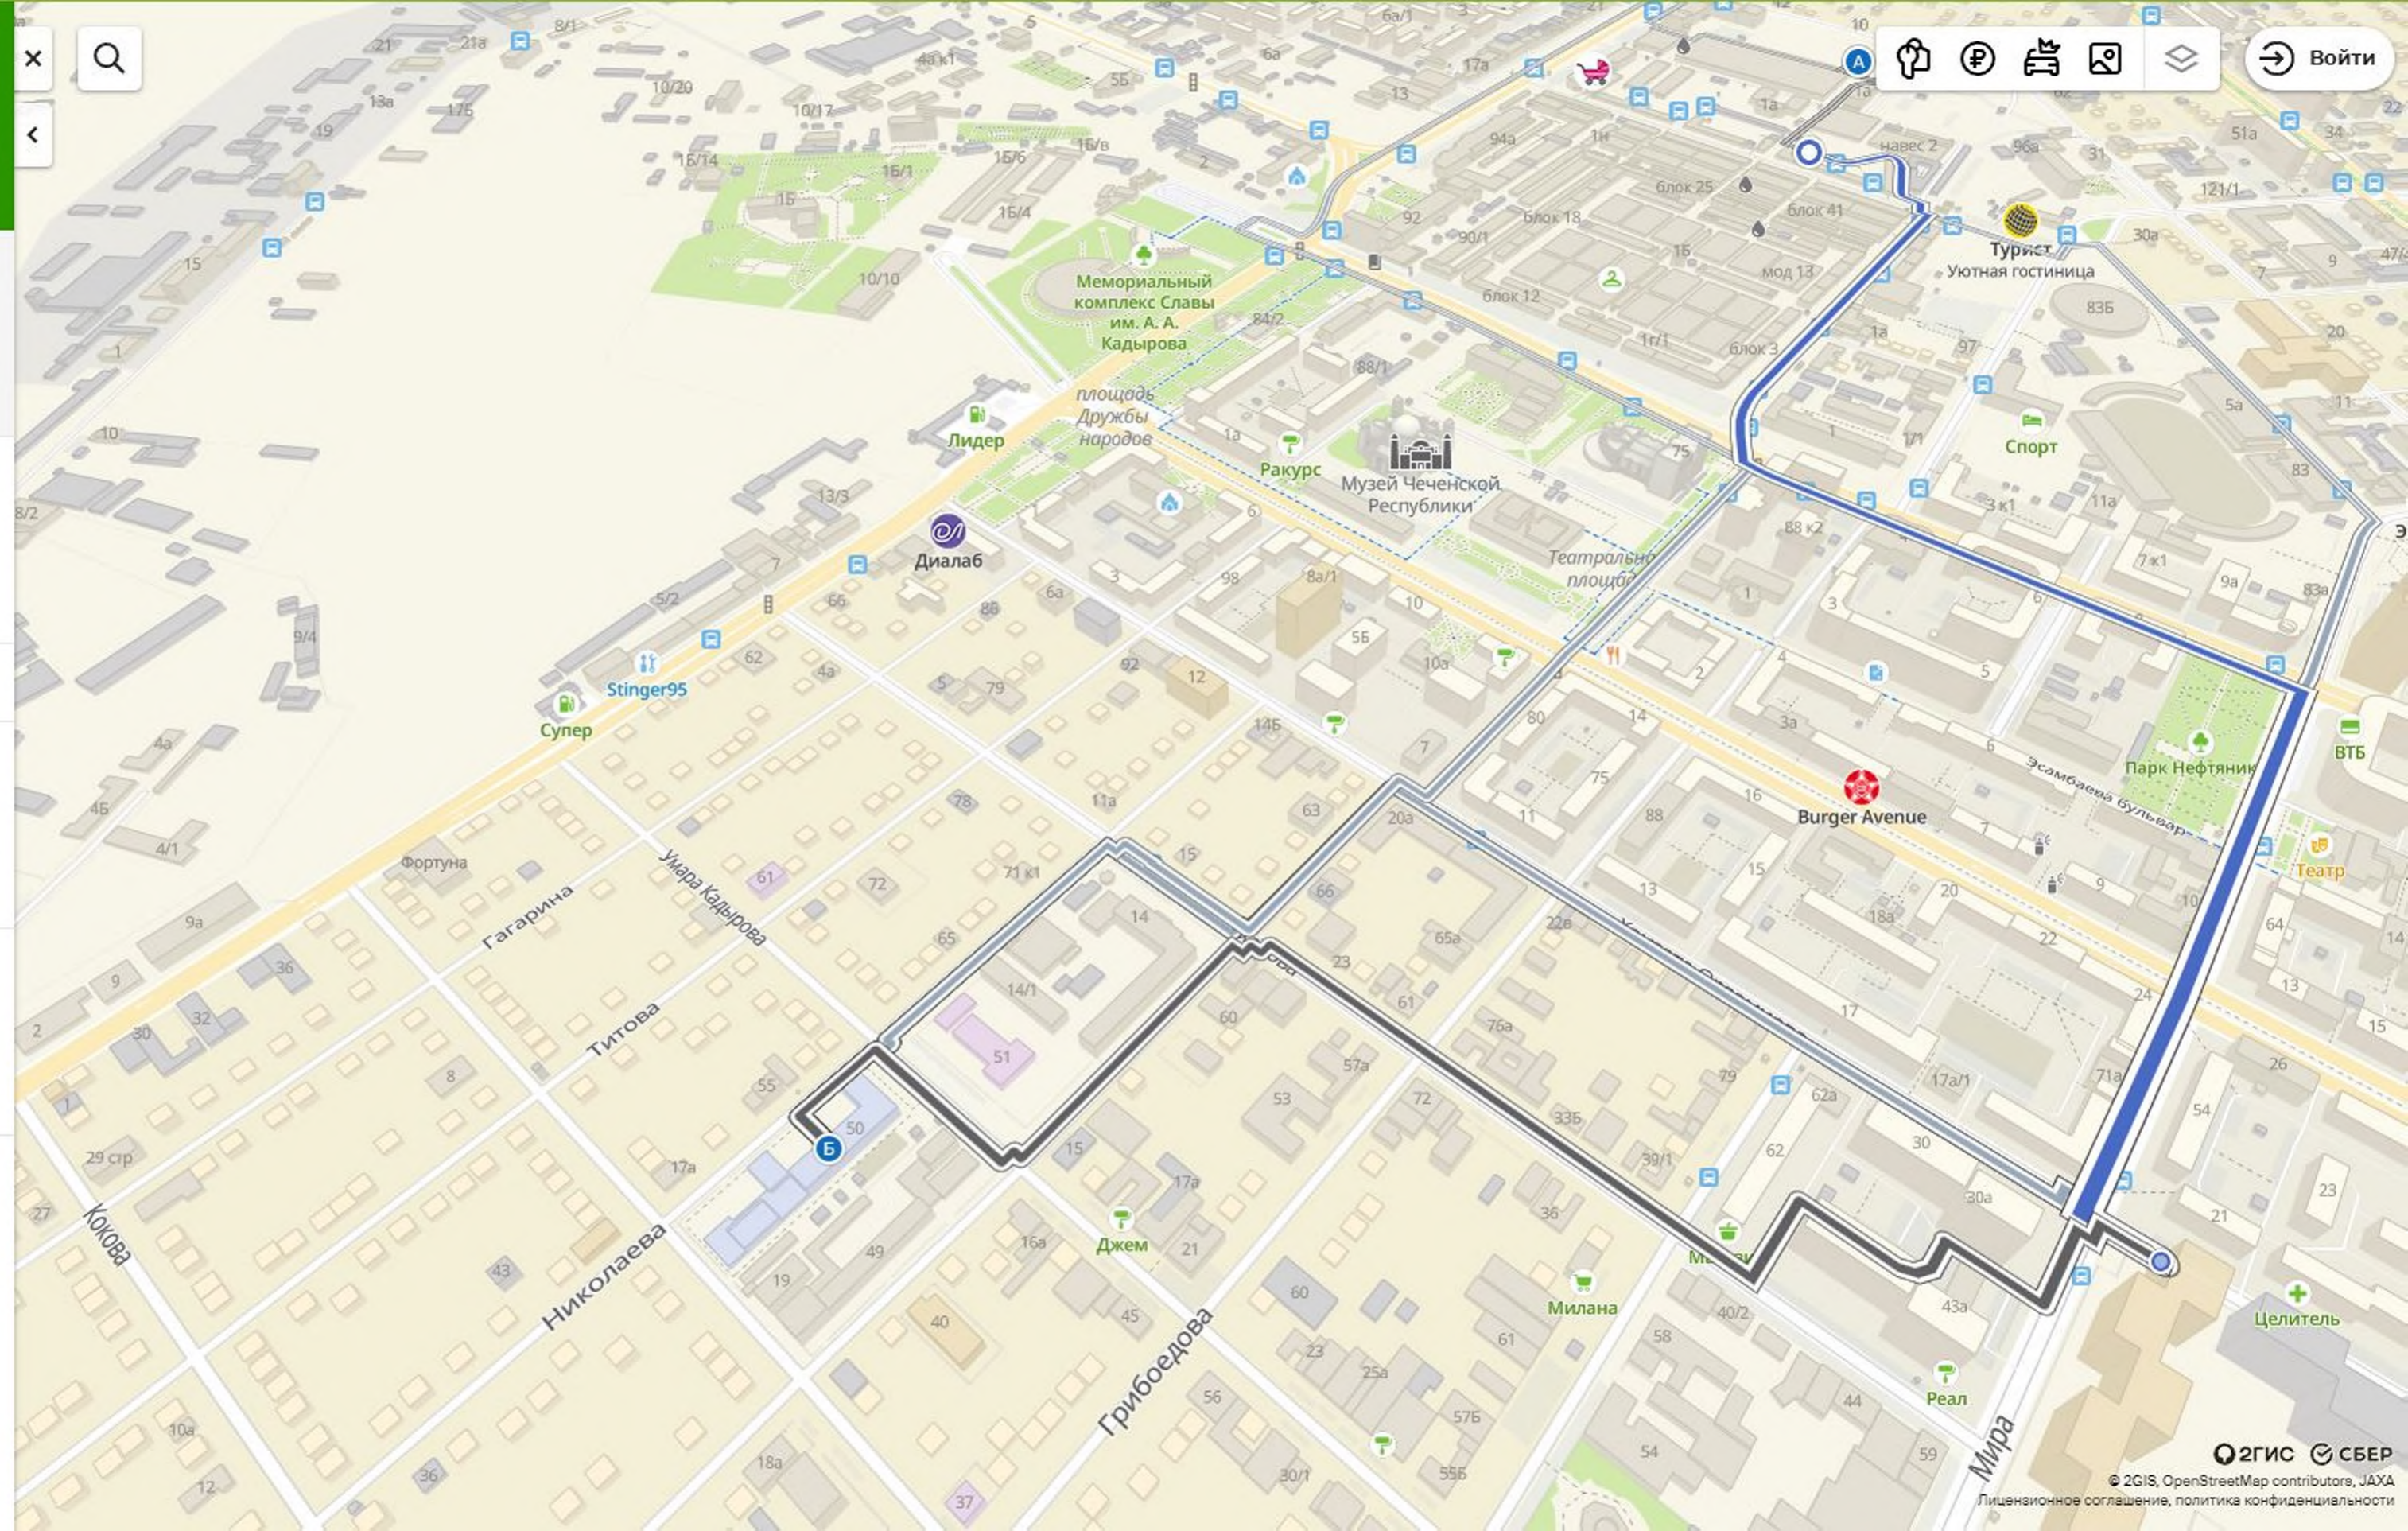

А Ахматовский, Район  
Б Средняя общеобразовательная ш.

ФИЛЬТРЫ

24 МИН без пересадок  
Пешком 15 мин  
4 мин 8 11 мин

25 МИН без пересадок  
Пешком 16 мин  
4 мин 24 12 мин

Отправить маршрут на телефон

28 МИН без пересадок  
Пешком 17 мин  
5 мин 29 12 мин

1 час 1 МИН без пересадок  
Пешком 8 мин  
4 мин 13 3 мин

Маршруты можно строить и с помощью API [Узнать как](#)

Войти

2ГИС СБЕР  
© 2GIS, OpenStreetMap contributors, JAXA  
Лицензионное соглашение, политика конфиденциальности